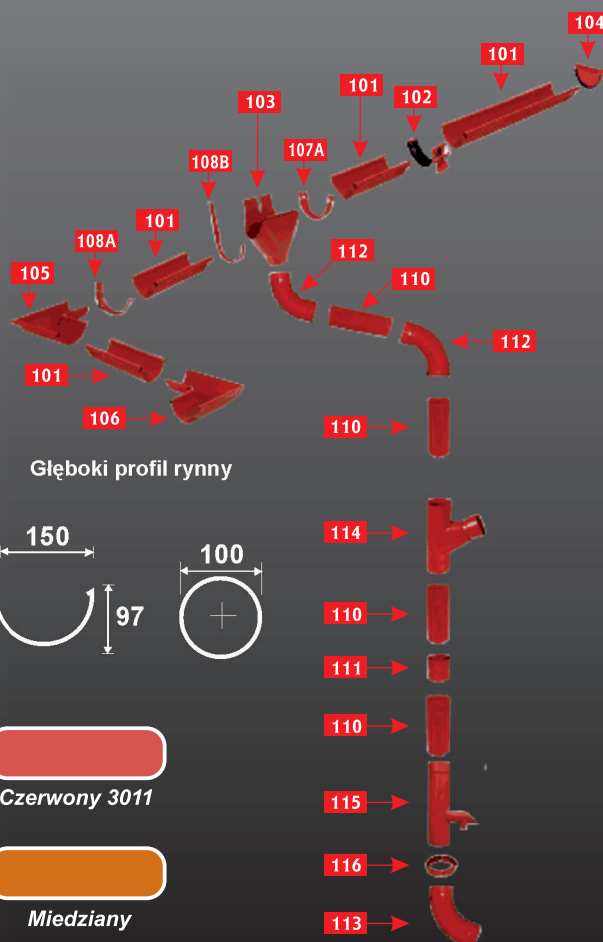

GACEK 150

NAZWA ELEMENTU	Symbol	CENA				J.M.	Ilość sztuk w opakowaniu
		KOLORY STALI	OCYNK	TYTAN - CYNK	MIEDŹ		
Elementy rynnowe							
Rynna stalowa Ø 150 długość 2,3,4,m	101	22,60	11,50	23,00	87,00	mb	5
Łącznik rynny Ø 150	102	13,20	10,50	19,50	25,90	szt	25
Wypust rynny przelotowy Ø 150	103	29,00	17,90	29,00	52,00	szt	25
Dno rynny Ø 150 uniwersalne	104	10,50	10,50	13,00	18,20	szt	50
Narożnik rynny zewnętrzny kąt 90°	105A	64,50	36,00	38,40	85,00	szt	10
Narożnik rynny zewnętrzny kąt dowolny	105B	96,00	54,00	65,00	130,00	szt	10
Narożnik rynny wewnętrzny kąt 90°	106A	64,50	36,00	38,40	85,00	szt	10
Narożnik rynny wewnętrzny kąt dowolny	106B	96,00	54,00	65,00	130,00	szt	10
Uchwyt rynny Ø 150 doczołowy DF1	107A	8,40	7,80	9,30	17,00	szt	50
Uchwyt rynny Ø 150 prosty PF 3	107B	8,70	8,10	9,60	30,00	szt	50
Uchwyt rynny Ø 150 doczołowy DZ 3	108A	9,40	8,80	10,30	38,00	szt	50
Uchwyt rynny Ø 150 prosty PZ 3	108B	8,90	8,30	9,80	31,00	szt	50
Uchwyt rynny Ø 150 doczołowy DZ 4	109A	9,30	9,80	11,30	38,00	szt	50
Uchwyt rynny Ø 150 prosty PZ 4	109B	9,90	9,30	10,80	32,00	szt	50
Elementy spustowe							
Rura spustowa stal Ø 100 długość 2,3,4 m	110	24,89	13,50	27,60	100,00	mb	5
Łącznik rury spustowej Ø 100	111	12,20	8,50	13,50	19,00	szt	25
Kolano Ø 100 / 60°	112	21,78	17,27	18,50	38,00	szt	25
Wylewka Ø 100 / 60°	113	21,78	17,27	18,50	38,00	szt	25
Trójnik Ø 100 / 87/ 60°	114A	75,00	52,00	54,10	95,00	szt	10
Trójnik Ø 100 / 100/ 60°	114B	75,00	52,00	54,10	95,00	szt	10
Czyszczak - Łapacz deszczówki	115	82,50	67,50	87,50	130,00	szt	10
Uchwyt rury spustowej Ø 100 L 100	116A	9,00	8,00	9,50	18,00	szt	50
Uchwyt rury spustowej Ø 100 L 160	116B	10,00	8,50	10,00	18,50	szt	50
Uchwyt rury spustowej Ø 100 L 220	116C	11,00	9,00	10,50	19,00	szt	50

GACEK®

39-305 BOROWA K/MIELCA
GLINY MAŁE 9

TEL 41 379 70 10

FAX 41 377 67 01

TEL 017 583 81 56

FAX 017 222 41 42

logistyka@gacek.com.pl

www.gacek.com.pl